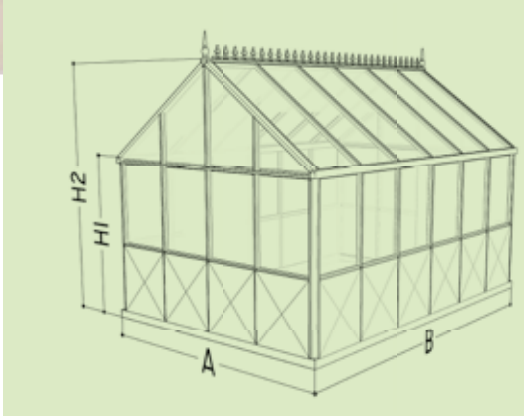

DECOR1   DECOR2

schwarz (RAL 9005)   grün (RAL 6009)   Security 4 mm   Polycarbonat 10 mm

schwarz (RAL 9005)   grün (RAL 6009)   Security 4 mm   Polycarbonat 10 mm