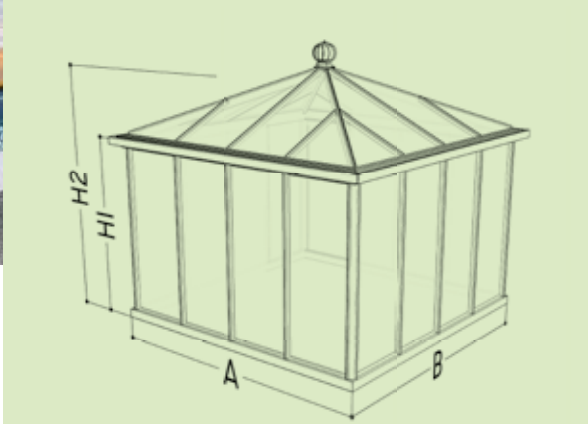

PAVILLONS Pyramide