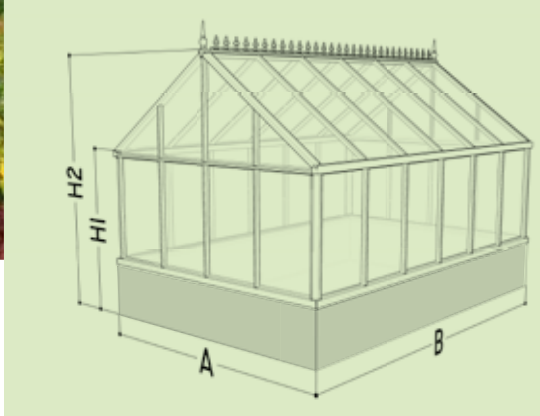

PANDIA Retro

PANDIA Mur

DECOR1 DECOR2

schwarz (RAL 9005) grün (RAL 6009) Security 4 mm Polycarbonat 10 mm

schwarz (RAL 9005) grün (RAL 6009) Security 4 mm Polycarbonat 10 mm

Modell	A x B (cm)	H1 (cm)	H2 (cm)	Verglasung	Farbe schwarz (RAL 9005)		Farbe grün (RAL 6009)		UVP	Transport *
					DECOR1	DECOR2	DECOR1	DECOR2		
ER22	236 x 236 cm	201 cm	296 cm	Securitglas 4 mm	0711.160**	0711.202**	0711.167**	0711.209**	Fr. 5'899.00	inklusive
ER22	236 x 236 cm	201 cm	296 cm	Polycarbonat 10 mm	0711.188**	0711.230**	0711.195**	0711.237**	Fr. 6'199.00	inklusive
ER23	236 x 310 cm	201 cm	296 cm	Securitglas 4 mm	0711.161**	0711.203**	0711.168**	0711.210**	Fr. 6'649.00	inklusive
ER23	236 x 310 cm	201 cm	296 cm	Polycarbonat 10 mm	0711.189**	0711.231**	0711.196**	0711.238**	Fr. 6'949.00	inklusive
ER33	310 x 310 cm	201 cm	314 cm	Securitglas 4 mm	0711.163**	0711.205**	0711.170**	0711.212**	Fr. 7'149.00	inklusive
ER33	310 x 310 cm	201 cm	314 cm	Polycarbonat 10 mm	0711.191**	0711.233**	0711.198**	0711.240**	Fr. 7'549.00	inklusive
ER34	310 x 458 cm	201 cm	314 cm	Securitglas 4 mm	0711.164**	0711.206**	0711.171**	0711.213**	Fr. 8'649.00	inklusive
ER34	310 x 458 cm	201 cm	314 cm	Polycarbonat 10 mm	0711.192**	0711.234**	0711.199**	0711.241**	Fr. 9'149.00	inklusive
ER36	310 x 606 cm	201 cm	314 cm	Securitglas 4 mm	0711.165**	0711.207**	0711.172**	0711.214**	Fr. 10'149.00	inklusive
ER36	310 x 606 cm	201 cm	314 cm	Polycarbonat 10 mm	0711.193**	0711.235**	0711.200**	0711.242**	Fr. 10'749.00	inklusive