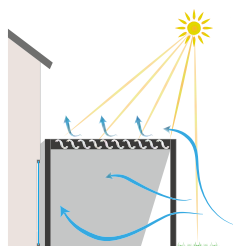

Ideal als Schattenspender