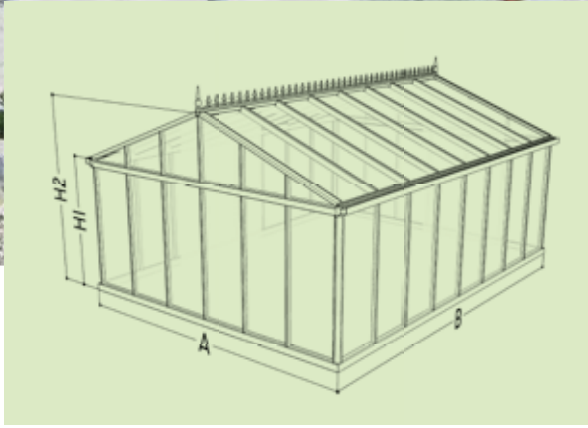

GIGANT Hobby

GIGANT Victorian

ALU-farben
Security 4mm
Polycarbonat 10mm

schwarz (RAL 9005)
grün (RAL 6009)
Security 4mm
Polycarbonat 10mm

GIGANT Hobby											
Art.-Nr.	Modell	A x B (cm)	H1 (cm)	H2 (cm)	Verglasung	Farbe				UVP	Transport *
0700.182**	GH44	457 x 457 cm	204 cm	300 cm	Securitglas 4 mm	Alu	-	-	-	Fr. 9'749.00	inklusive
0700.188**	GH44	457 x 457 cm	204 cm	300 cm	Polycarbonat 10 mm	Alu	-	-	-	Fr. 10'549.00	inklusive
0700.184**	GH55	531 x 531 cm	204 cm	315 cm	Securitglas 4 mm	Alu	-	-	-	Fr. 10'799.00	inklusive
0700.190**	GH55	531 x 531 cm	204 cm	315 cm	Polycarbonat 10 mm	Alu	-	-	-	Fr. 11'849.00	inklusive
0700.186**	GH66	606 x 606 cm	204 cm	331 cm	Securitglas 4 mm	Alu	-	-	-	Fr. 11'649.00	inklusive
0700.192**	GH66	606 x 606 cm	204 cm	331 cm	Polycarbonat 10 mm	Alu	-	-	-	Fr. 12'849.00	inklusive

** Lieferfrist ab Bestellung: +/- 6 Wochen
* Lieferung bis Haus, respektive Talstation (Abladestelle muss mit Camion gut erreichbar sein).

Optionen / Zubehör: (weitere Informationen zum Zubehör finden Sie auf der Seite 46-47)

✓ = inklusive   ✓ = optional erhältlich   ✗ = nicht verfügbar für dieses Modell

GIGANT Victorian											
Modell	A x B (cm)	H1 (cm)	H2 (cm)	Verglasung	Farbe schwarz (RAL 9005)	Farbe grün (RAL 6009)				UVP	Transport *
GV44	457 cm x 457 cm	204 cm	300 cm	Securitglas 4 mm	0700.194**	0700.200**	-	-	-	Fr. 10'549.00	inklusive
GV44	457 cm x 457 cm	204 cm	300 cm	Polycarbonat 10 mm	0700.206**	0700.212**	-	-	-	Fr. 11'349.00	inklusive
GV55	531 cm x 531 cm	204 cm	315 cm	Securitglas 4 mm	0700.196**	0700.202**	-	-	-	Fr. 11'799.00	inklusive
GV55	531 cm x 531 cm	204 cm	315 cm	Polycarbonat 10 mm	0700.208**	0700.214**	-	-	-	Fr. 12'799.00	inklusive
GV66	606 cm x 606 cm	204 cm	331 cm	Securitglas 4 mm	0700.198**	0700.204**	-	-	-	Fr. 12'749.00	inklusive
GV66	606 cm x 606 cm	204 cm	331 cm	Polycarbonat 10 mm	0700.210**	0700.216**	-	-	-	Fr. 13'949.00	inklusive

** Lieferfrist ab Bestellung: +/- 6 Wochen
* Lieferung bis Haus, respektive Talstation (Abladestelle muss mit Camion gut erreichbar sein).

Optionen / Zubehör: (weitere Informationen zum Zubehör finden Sie auf der Seite 46-47)

✓ = inklusive   ✓ = optional erhältlich   ✗ = nicht verfügbar für dieses Modell