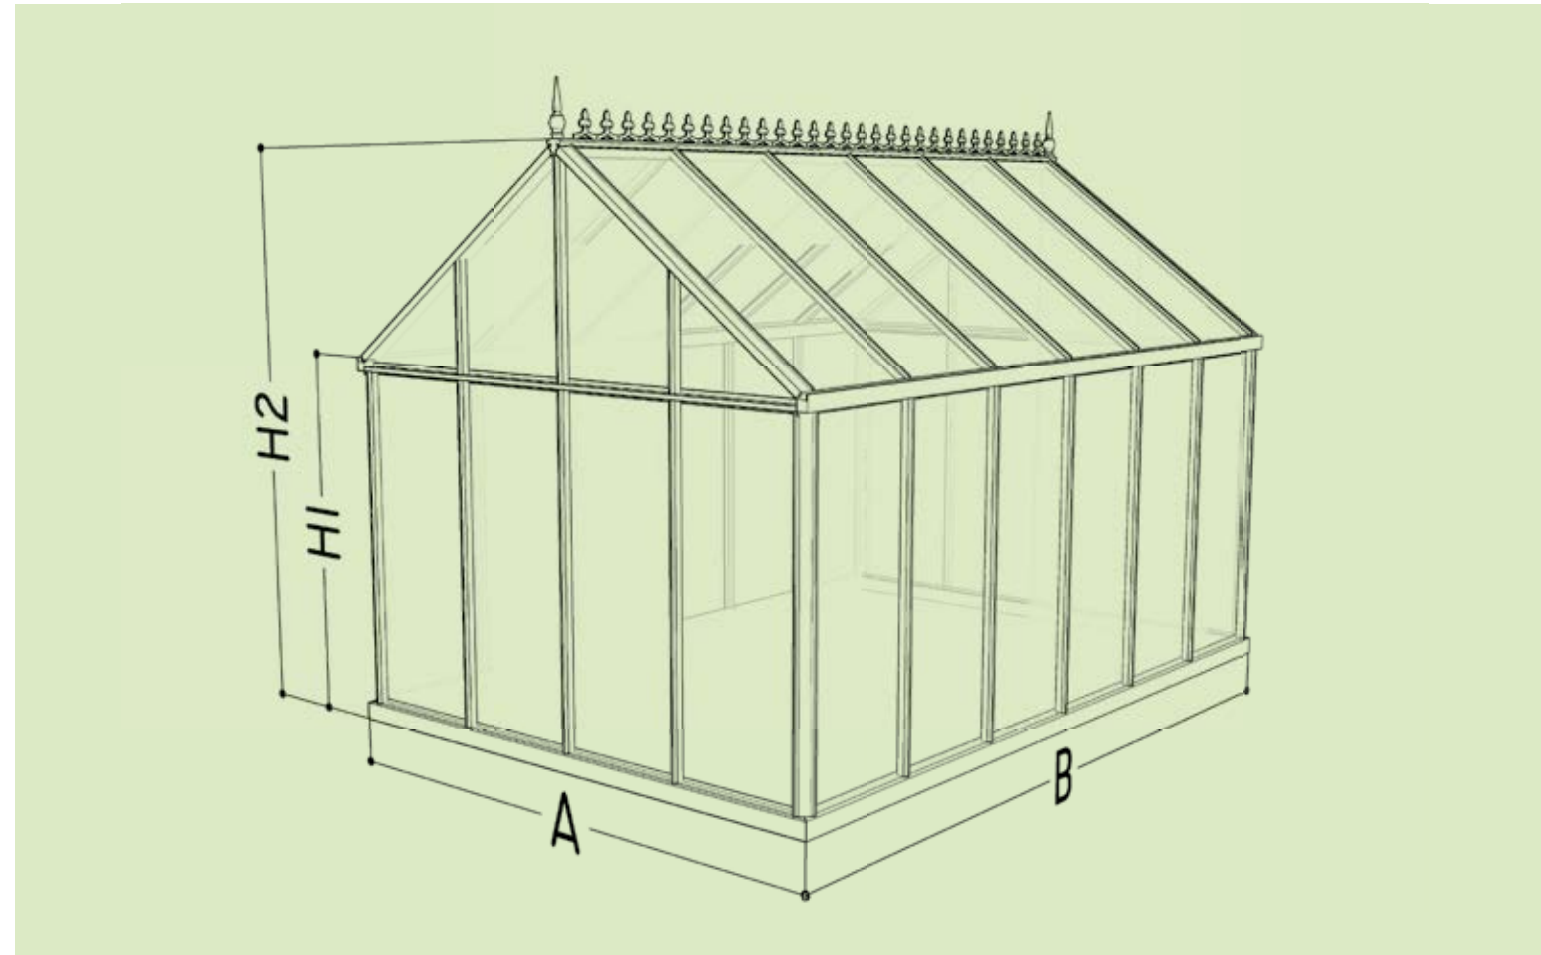

PANDIA Victorian										
Modell	A x B (cm)	H1 (cm)	H2 (cm)	Verglasung	Farbe schwarz (RAL 9005)	Farbe grün (RAL 6009)			UVP	Transport *
EV22	236 x 236 cm	201 cm	296 cm	Securitglas 4 mm	0711.132**	0711.139**	-	-	Fr. 3'799.00	inklusive
EV22	236 x 236 cm	201 cm	296 cm	Polycarbonat 10mm	0711.146**	0711.153**	-	-	Fr. 4'199.00	inklusive
EV23	236 x 310 cm	201 cm	296 cm	Securitglas 4 mm	0711.133**	0711.140**	-	-	Fr. 4'249.00	inklusive
EV23	236 x 310 cm	201 cm	296 cm	Polycarbonat 10mm	0711.147**	0711.154**	-	-	Fr. 4'649.00	inklusive
EV33	310 x 310 cm	201 cm	314 cm	Securitglas 4 mm	0711.135**	0711.142**	-	-	Fr. 4'449.00	inklusive
EV33	310 x 310 cm	201 cm	314 cm	Polycarbonat 10mm	0711.149**	0711.156**	-	-	Fr. 4'949.00	inklusive
EV34	310 x 458 cm	201 cm	314 cm	Securitglas 4 mm	0711.136**	0711.143**	-	-	Fr. 5'349.00	inklusive
EV34	310 x 458 cm	201 cm	314 cm	Polycarbonat 10mm	0711.150**	0711.157**	-	-	Fr. 5'999.00	inklusive
EV36	310 x 606 cm	201 cm	314 cm	Securitglas 4 mm	0711.137**	0711.144**	-	-	Fr. 6'249.00	inklusive
EV36	310 x 606 cm	201 cm	314 cm	Polycarbonat 10mm	0711.151**	0711.158**	-	-	Fr. 7'049.00	inklusive

** Lieferfrist ab Bestellung: +/- 6 Wochen
* Lieferung bis Haus, respektive Talstation (Abladestelle muss mit Camion gut erreichbar sein).