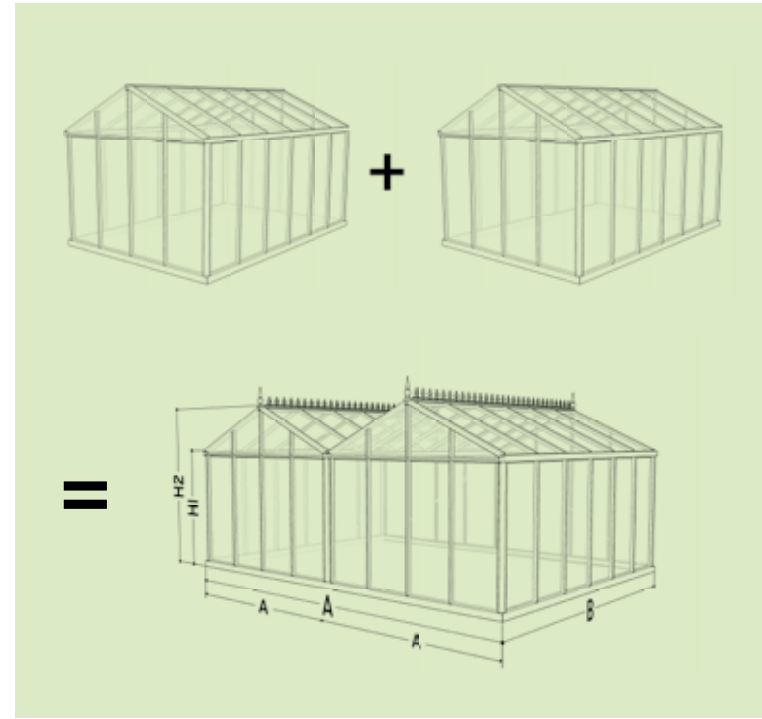

schwarz (RAL 9005)
grün (RAL 6009)
Security 4mm
Polycarbonat 10mm

THEIA T-Model											
Modell	A x B (cm)	H1 (cm)	H2 (cm)	Verglasung	Farbe schwarz (RAL 9005)	Farbe grün (RAL 6009)				UVP	Transport *
HT34	392 x 476 cm	201 cm	274 cm	Securitglas 4 mm	0711.645**	0711.650**	-	-	-	Fr. 7'549.00	inklusive

** Lieferfrist ab Bestellung: +/- 6 Wochen
* Lieferung bis Haus, respektive Talstation (Abladestelle muss mit Camion gut erreichbar sein).

Optionen / Zubehör: (weitere Informationen zum Zubehör finden Sie auf der Seite 46-47)

✓ = inklusive
✓ = optional erhältlich
✗ = nicht verfügbar für dieses Modell

Montageschwierigkeitsgrad
EASY COMPLEX