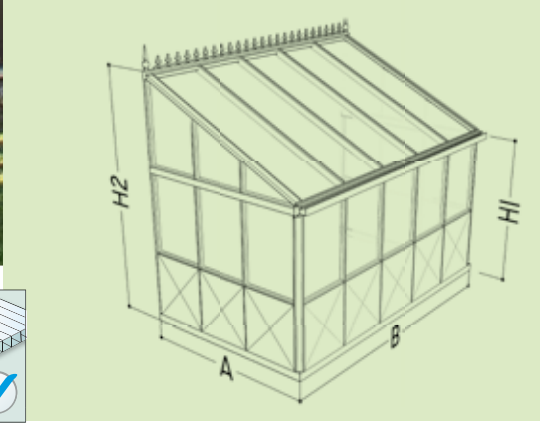

SELENE Retro

SELENE Mur

DECOR1
 DECOR2
 schwarz (RAL 9005)
 grün (RAL 6009)
 Security 4mm
 Polycarbonat 10mm

schwarz (RAL 9005)
 grün (RAL 6009)
 Security 4mm
 Polycarbonat 10mm

SELENE Retro										
Modell	A x B (cm)	H1 (cm)	H2 (cm)	Verglasung	Farbe schwarz (RAL 9005)		Farbe grün (RAL 6009)		UVP	Transport *
					DECOR1	DEKOR2	DECOR1	DEKOR2		
AR01	82 x 160 cm	201 cm	242 cm	Securitglas 4 mm	0711.728**	0711.760**	0711.736**	0711.768**	Fr. 3'399.00	inklusive
AR01	82 x 160 cm	201 cm	242 cm	Polycarbonat 10 mm	0711.744**	0711.776**	0711.752**	0711.784**	Fr. 3'499.00	inklusive
AR03	82 x 310 cm	201 cm	242 cm	Securitglas 4 mm	0711.729**	0711.761**	0711.737**	0711.769**	Fr. 4'049.00	inklusive
AR03	82 x 310 cm	201 cm	242 cm	Polycarbonat 10 mm	0711.745**	0711.777**	0711.753**	0711.785**	Fr. 4'149.00	inklusive
AR04	82 x 458 cm	201 cm	242 cm	Securitglas 4 mm	0711.730**	0711.762**	0711.738**	0711.770**	Fr. 4'699.00	inklusive
AR04	82 x 458 cm	201 cm	242 cm	Polycarbonat 10 mm	0711.746**	0711.778**	0711.754**	0711.786**	Fr. 4'849.00	inklusive
AR11	157 x 160 cm	201 cm	279 cm	Securitglas 4 mm	0711.732**	0711.764**	0711.740**	0711.772**	Fr. 3'999.00	inklusive
AR11	157 x 160 cm	201 cm	279 cm	Polycarbonat 10 mm	0711.748**	0711.780**	0711.756**	0711.788**	Fr. 4'099.00	inklusive
AR13	157 x 310 cm	201 cm	279 cm	Securitglas 4 mm	0711.733**	0711.765**	0711.741**	0711.773**	Fr. 4'649.00	inklusive
AR13	157 x 310 cm	201 cm	279 cm	Polycarbonat 10 mm	0711.749**	0711.781**	0711.757**	0711.789**	Fr. 4'849.00	inklusive
AR14	157 x 458 cm	201 cm	279 cm	Securitglas 4 mm	0711.734**	0711.766**	0711.742**	0711.774**	Fr. 5'349.00	inklusive
AR14	157 x 458 cm	201 cm	279 cm	Polycarbonat 10 mm	0711.750**	0711.782**	0711.758**	0711.790**	Fr. 5'549.00	inklusive