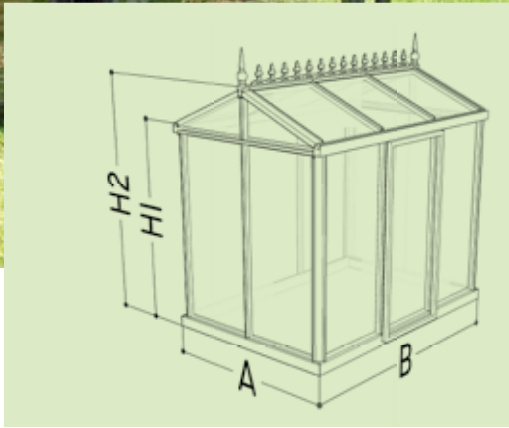

✓ = inklusive ✓ = optional erhältlich ✗ = nicht verfügbar für dieses Modell

DIY Montageschwierigkeitsgrad
 EASY COMPLEX

STARLIGHT

MOONLIGHT

STARLIGHT											
Art.-Nr.	Modell	A x B (cm)	H1 (cm)	H2 (cm)	Verglasung	Farbe				UVP	Transport *
0716.400	UH12	162 x 236 cm	181 cm	217 cm	Securitglas 4 mm	Alu	1 x	-	1 x	Fr. 2'399.00	inklusive