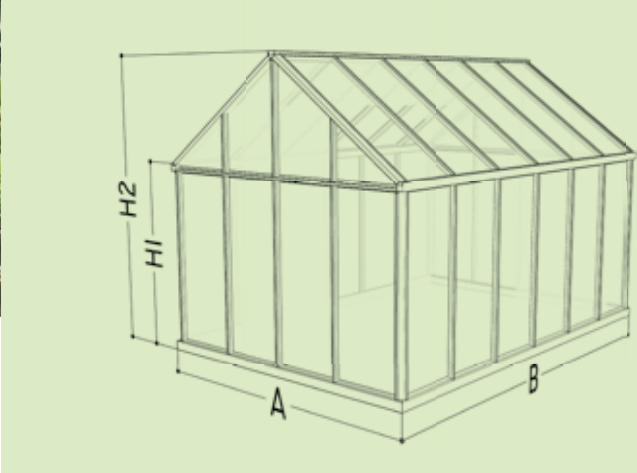

✓ = inklusive
 ✓ = optional erhältlich
 ✗ = nicht verfügbar für dieses Modell

 Montageschwierigkeitsgrad
 EASY    COMPLEX

PANDIA Hobby + PANDIA Victorian

PANDIA Hobby										
Art.-Nr.	Modell	A x B (cm)	H1 (cm)	H2 (cm)	Verglasung	Farbe			UVP	Transport *
0711.118**	EH22	236 x 236 cm	201 cm	296 cm	Securitglas 4 mm	Alu	-	-	Fr. 3'449.00	inklusive
0711.125**	EH22	236 x 236 cm	201 cm	296 cm	Polycarbonat 10mm	Alu	-	-	Fr. 3'799.00	inklusive
0711.119**	EH23	236 x 310 cm	201 cm	296 cm	Securitglas 4 mm	Alu	-	-	Fr. 3'799.00	inklusive
0711.126**	EH23	236 x 310 cm	201 cm	296 cm	Polycarbonat 10mm	Alu	-	-	Fr. 4'199.00	inklusive
0711.121**	EH33	310 x 310 cm	201 cm	314 cm	Securitglas 4 mm	Alu	-	-	Fr. 3'999.00	inklusive
0711.128**	EH33	310 x 310 cm	201 cm	314 cm	Polycarbonat 10mm	Alu	-	-	Fr. 4'499.00	inklusive
0711.122**	EH34	310 x 458 cm	201 cm	314 cm	Securitglas 4 mm	Alu	-	-	Fr. 4'749.00	inklusive
0711.129**	EH34	310 x 458 cm	201 cm	314 cm	Polycarbonat 10mm	Alu	-	-	Fr. 5'399.00	inklusive
0711.123**	EH36	310 x 606 cm	201 cm	314 cm	Securitglas 4 mm	Alu	-	-	Fr. 5'499.00	inklusive
0711.130**	EH36	310 x 606 cm	201 cm	314 cm	Polycarbonat 10mm	Alu	-	-	Fr. 6'299.00	inklusive