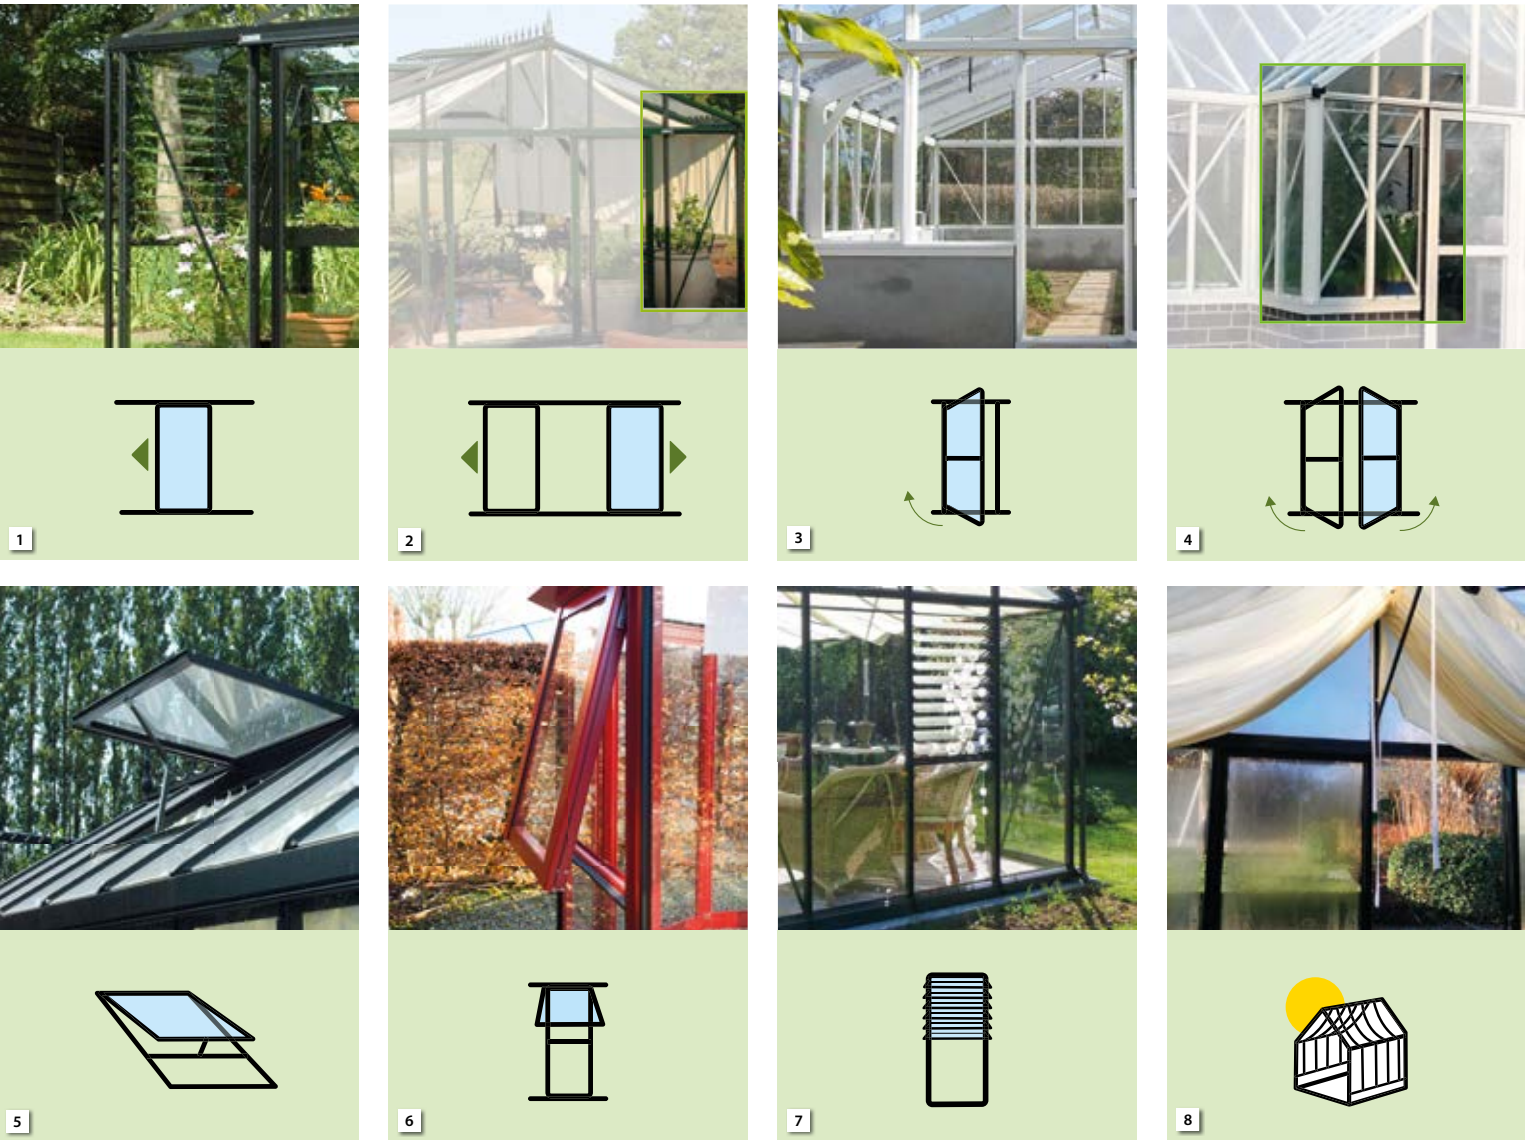

Gewächshaus-Zubehör

Nr.	Art.-Nr.	Modell	Bezeichnung	Masse (B x H)	Farbe	UVP
1	0700.218**	SD	Schiebetür	73 cm x 163 cm	Alu	Fr. 199.00
	0700.219**				RAL	Fr. 239.00
2	0700.220**	SDM	Änderung Doppelschiebetür	73 cm x 163 cm	Alu	Fr. 39.90
	0700.221**				RAL	Fr. 49.90
	0700.222**	SDLOCK	Schloss-Nachrüstset für Schiebetüre (einzel und doppel)			Fr. 99.90
3	0700.223**	HD	Drehtür	73 cm x 181 cm	Alu	Fr. 439.00
	0700.224**				RAL	Fr. 539.00
4	0700.225**	HD2	Zusätzliche 2. Drehtür	73 cm x 181 cm	Alu	Fr. 439.00
	0700.226**				RAL	Fr. 539.00
	0700.227**	HDL	Drehtür Verlängerung, durch abgesenktes Scharnier	73 cm x 191 cm		Fr. 199.00
5	071A.310**	RW	Dachfenster	73 x 90 cm	Alu	Fr. 109.00
	0700.234**				RAL	Fr. 119.00
	0700.235**	RWSPIND	Extra-Spindel zu Dachfenster			Fr. 69.90
6	0700.230**	TW	Aufstellfenster	73 x 100 cm	Alu	Fr. 399.00
	0700.231**				RAL	Fr. 449.00
7	0700.232**	LV	Glaslamellen-Fenster (Securit-Glas 4 mm)	73 x 100 cm		Fr. 119.00
	0720.19D**	SUN236_300	Schattierung zu Gewächshaus, 4-teilig	236 x 300 cm		Fr. 389.00
	0720.15D**	SUN310_300	Schattierung zu Gewächshaus, 4-teilig	310 x 300 cm		Fr. 459.00
	0700.260**	SUN236_73	Schattierungsbahn für Gewächshäuser mit Tiefe: 236 cm	Breite: je 73 cm		Fr. 59.90
	0700.261**	SUN310_73	Schattierungsbahn für Gewächshäuser mit Tiefe: 310 cm	Breite: je 73 cm		Fr. 69.90
	0700.262**	SUN236_T	Schattierungsbahn für T-Modell-Gewächshäuser (Tiefe: 236 cm)	Breite: je 73 cm		Fr. 419.00
	0700.263**	SUN310_T	Schattierungsbahn für T-Modell-Gewächshäuser (Tiefe: 310 cm)	Breite: je 73 cm		Fr. 459.00
9	0700.238**	FREEZE	Firstverziehrung - Freeze	lfm.	Alu	Fr. 59.90
10	0700.264**	AP	Auffahrplatte zu Gewächshaus	50 x 50 cm	Alu	Fr. 89.90

** Lieferfrist ab Bestellung: +/- 6 Wochen