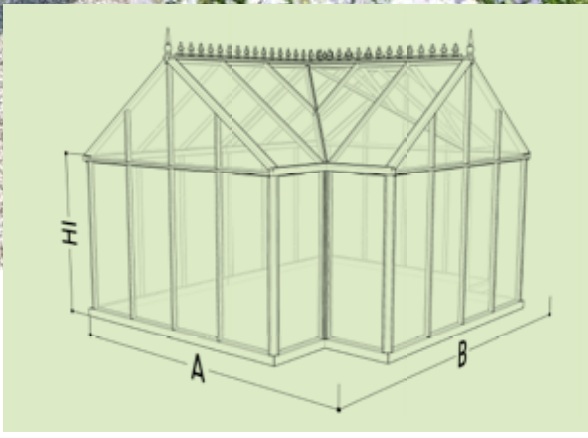

PANDIA T-Model