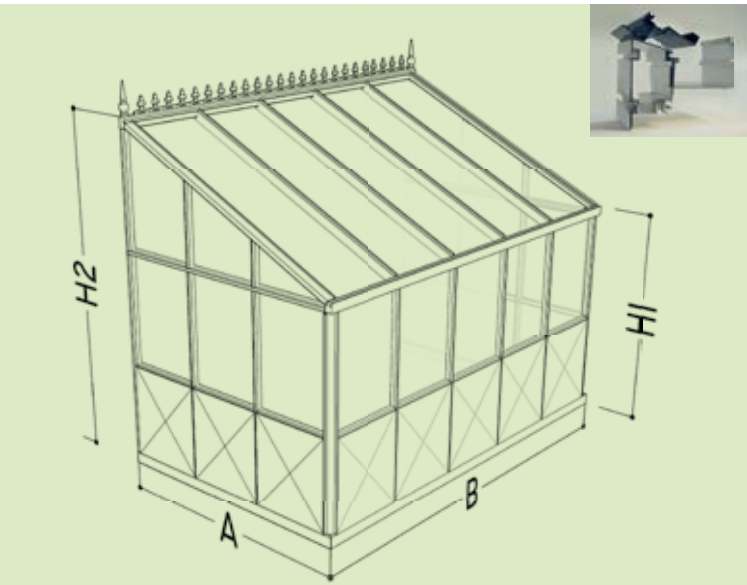

✓ = inklusive ✓ = optional erhältlich ✗ = nicht verfügbar für dieses Modell

SELENE Plus Victorian

SELENE Plus Retro

SELENE Plus Victorian											
Modell	A x B (cm)	H1 (cm)	H2 (cm)	Verglasung	Farbe schwarz (RAL 9005)	Farbe grün (RAL 6009)				UVP	Transport *
APV01	82 x 160 cm	204 cm	232-254 cm	Securitglas 4 mm	0711.856**	0711.872**	-	-	-	Fr. 2'899.00	inklusive
APV01	82 x 160 cm	204 cm	232-254 cm	Polycarbonat 10 mm	0711.888**	0711.904**	-	-	-	Fr. 2'999.00	inklusive
APV03	82 x 310 cm	204 cm	232-254 cm	Securitglas 4 mm	0711.857**	0711.873**	-	-	-	Fr. 3'299.00	inklusive
APV03	82 x 310 cm	204 cm	232-254 cm	Polycarbonat 10 mm	0711.889**	0711.905**	-	-	-	Fr. 3'449.00	inklusive
APV04	82 x 458 cm	204 cm	232-254 cm	Securitglas 4 mm	0711.858**	0711.874**	-	-	-	Fr. 3'749.00	inklusive
APV04	82 x 458 cm	204 cm	232-254 cm	Polycarbonat 10 mm	0711.890**	0711.906**	-	-	-	Fr. 3'949.00	inklusive
APV11	157 x 160 cm	204 cm	251-296 cm	Securitglas 4 mm	0711.860**	0711.876**	-	-	-	Fr. 3'249.00	inklusive
APV11	157 x 160 cm	204 cm	251-296 cm	Polycarbonat 10 mm	0711.892**	0711.908**	-	-	-	Fr. 3'449.00	inklusive
APV13	157 x 310 cm	204 cm	251-296 cm	Securitglas 4 mm	0711.861**	0711.877**	-	-	-	Fr. 3'749.00	inklusive
APV13	157 x 310 cm	204 cm	251-296 cm	Polycarbonat 10 mm	0711.893**	0711.909**	-	-	-	Fr. 3'949.00	inklusive
APV14	157 x 458 cm	204 cm	251-296 cm	Securitglas 4 mm	0711.862**	0711.878**	-	-	-	Fr. 4'199.00	inklusive
APV14	157 x 458 cm	204 cm	251-296 cm	Polycarbonat 10 mm	0711.894**	0711.910**	-	-	-	Fr. 4'499.00	inklusive
APV23	230 x 310 cm	204 cm	271-341 cm	Securitglas 4 mm	0711.864**	0711.880**	-	-	-	Fr. 4'149.00	inklusive
APV23	230 x 310 cm	204 cm	271-341 cm	Polycarbonat 10 mm	0711.896**	0711.912**	-	-	-	Fr. 4'449.00	inklusive
APV24	230 x 458 cm	204 cm	271-341 cm	Securitglas 4 mm	0711.865**	0711.881**	-	-	-	Fr. 4'749.00	inklusive
APV24	230 x 458 cm	204 cm	271-341 cm	Polycarbonat 10 mm	0711.897**	0711.913**	-	-	-	Fr. 5'149.00	inklusive
APV26	230 x 606 cm	204 cm	271-341 cm	Securitglas 4 mm	0711.866**	0711.882**	-	-	-	Fr. 5'349.00	inklusive
APV26	230 x 606 cm	204 cm	271-341 cm	Polycarbonat 10 mm	0711.898**	0711.914**	-	-	-	Fr. 5'849.00	inklusive
APV33	305 x 310 cm	204 cm	291-381 cm	Securitglas 4 mm	0711.868**	0711.884**	-	-	-	Fr. 4'649.00	inklusive
APV33	305 x 310 cm	204 cm	291-381 cm	Polycarbonat 10 mm	0711.900**	0711.916**	-	-	-	Fr. 5'049.00	inklusive
APV34	305 x 458 cm	204 cm	291-381 cm	Securitglas 4 mm	0711.869**	0711.885**	-	-	-	Fr. 5'299.00	inklusive
APV34	305 x 458 cm	204 cm	291-381 cm	Polycarbonat 10 mm	0711.901**	0711.917**	-	-	-	Fr. 5'849.00	inklusive
APV36	305 x 606 cm	204 cm	291-381 cm	Securitglas 4 mm	0711.870**	0711.886**	-	-	-	Fr. 5'999.00	inklusive
APV36	305 x 606 cm	204 cm	291-381 cm	Polycarbonat 10 mm	0711.902**	0711.918**	-	-	-	Fr. 6'599.00	inklusive