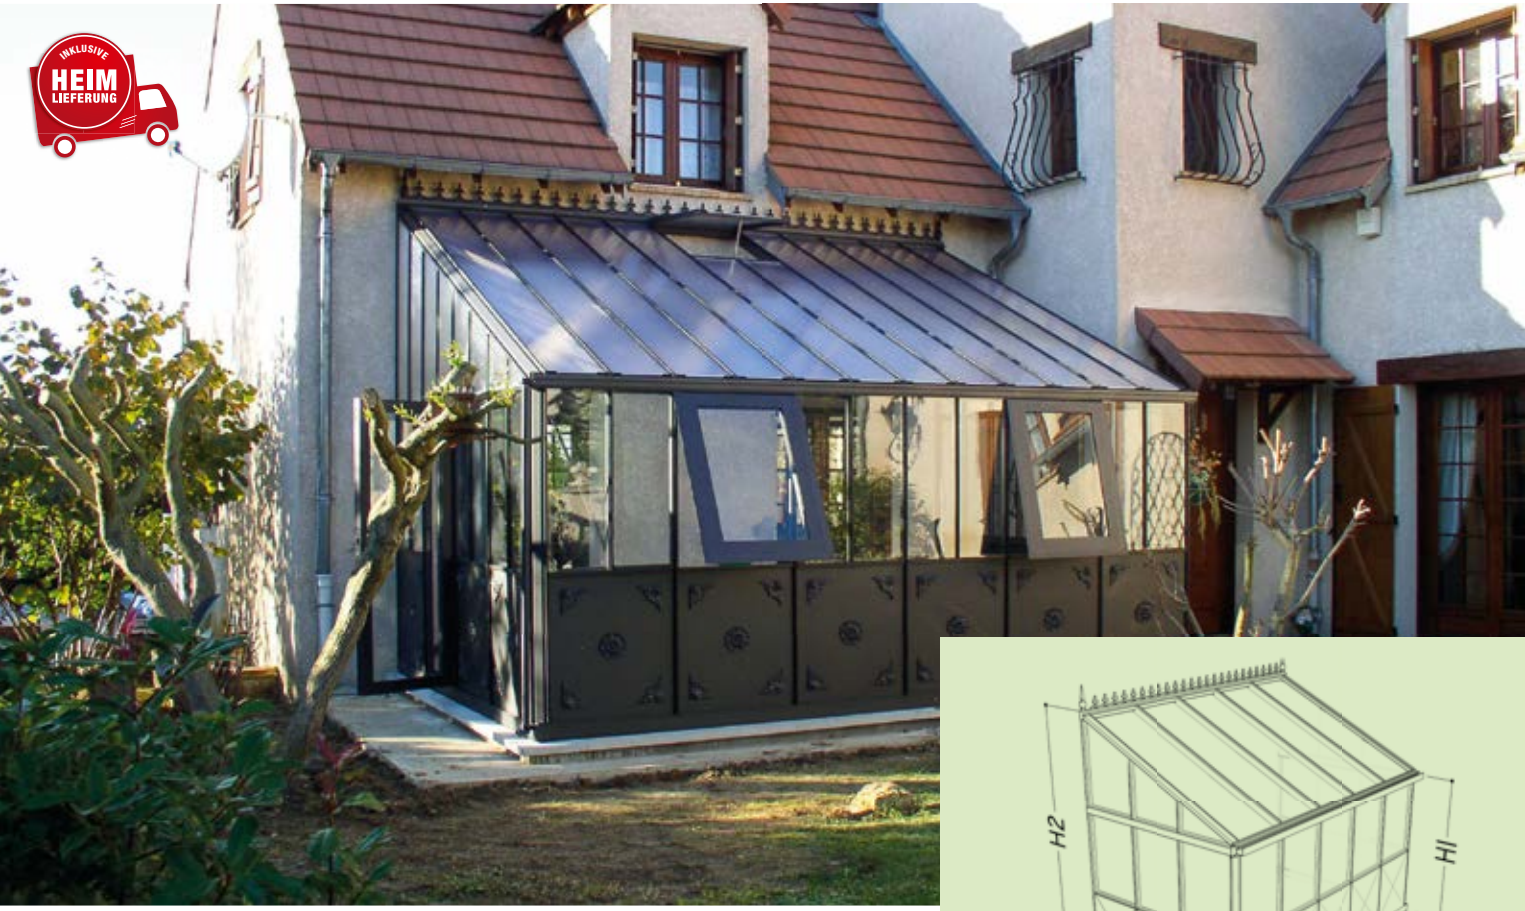

SELENE Retro

SELENE Mur

DECOR1
DECOR2
schwarz (RAL 9005)
grün (RAL 6009)
Security 4mm
Polycarbonat 10mm

schwarz (RAL 9005)
grün (RAL 6009)
Security 4mm
Polycarbonat 10mm

SELENE Retro										
Modell	A x B (cm)	H1 (cm)	H2 (cm)	Verglasung	Farbe schwarz (RAL 9005)		Farbe grün (RAL 6009)		UVP	Transport *
					DECOR1	DEKOR2	DECOR1	DEKOR2		
AR01	82 x 160 cm	201 cm	242 cm	Securitglas 4 mm	0711.728**	0711.760**	0711.736**	0711.768**	Fr. 3'399.00	inklusive
AR01	82 x 160 cm	201 cm	242 cm	Polycarbonat 10 mm	0711.744**	0711.776**	0711.752**	0711.784**	Fr. 3'499.00	inklusive
AR03	82 x 310 cm	201 cm	242 cm	Securitglas 4 mm	0711.729**	0711.761**	0711.737**	0711.769**	Fr. 4'049.00	inklusive
AR03	82 x 310 cm	201 cm	242 cm	Polycarbonat 10 mm	0711.745**	0711.777**	0711.753**	0711.785**	Fr. 4'149.00	inklusive
AR04	82 x 458 cm	201 cm	242 cm	Securitglas 4 mm	0711.730**	0711.762**	0711.738**	0711.770**	Fr. 4'699.00	inklusive
AR04	82 x 458 cm	201 cm	242 cm	Polycarbonat 10 mm	0711.746**	0711.778**	0711.754**	0711.786**	Fr. 4'849.00	inklusive
AR11	157 x 160 cm	201 cm	279 cm	Securitglas 4 mm	0711.732**	0711.764**	0711.740**	0711.772**	Fr. 3'999.00	inklusive
AR11	157 x 160 cm	201 cm	279 cm	Polycarbonat 10 mm	0711.748**	0711.780**	0711.756**	0711.788**	Fr. 4'099.00	inklusive
AR13	157 x 310 cm	201 cm	279 cm	Securitglas 4 mm	0711.733**	0711.765**	0711.741**	0711.773**	Fr. 4'649.00	inklusive
AR13	157 x 310 cm	201 cm	279 cm	Polycarbonat 10 mm	0711.749**	0711.781**	0711.757**	0711.789**	Fr. 4'849.00	inklusive
AR14	157 x 458 cm	201 cm	279 cm	Securitglas 4 mm	0711.734**	0711.766**	0711.742**	0711.774**	Fr. 5'349.00	inklusive
AR14	157 x 458 cm	201 cm	279 cm	Polycarbonat 10 mm	0711.750**	0711.782**	0711.758**	0711.790**	Fr. 5'549.00	inklusive

** Lieferfrist ab Bestellung: +/- 6 Wochen
* Lieferung bis Haus, respektive Talstation (Abladestelle muss mit Camion gut erreichbar sein).

Optionen / Zubehör: (weitere Informationen zum Zubehör finden Sie auf der Seite 46-47)

✓ = inklusive   ✓ = optional erhältlich   ✗ = nicht verfügbar für dieses Modell