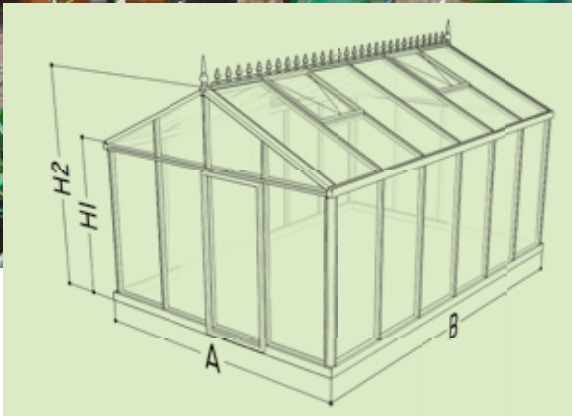

 ALU-farben
 Security 4 mm
 Polycarbonat 10 mm

 schwarz (RAL 9005)
 grün (RAL 6009)
 Security 4 mm
 Polycarbonat 10 mm

THEIA Senior Hobby											
Art.-Nr.	Modell	A x B (cm)	H1 (cm)	H2 (cm)	Verglasung	Farbe				UVP	Transport *
0720.880**	SH23	236 x 310 cm	181 cm	240 cm	Securitglas 4 mm	Alu	1 x	1 x	-	Fr. 2'849.00	inklusive
0711.306**	SH23	236 x 310 cm	181 cm	240 cm	Polycarbonat 10 mm	Alu	1 x	1 x	-	Fr. 3'449.00	inklusive
0720.881**	SH24	236 x 458 cm	181 cm	240 cm	Securitglas 4 mm	Alu	1 x	2 x	-	Fr. 3'399.00	inklusive
0711.307**	SH24	236 x 458 cm	181 cm	240 cm	Polycarbonat 10 mm	Alu	1 x	2 x	-	Fr. 4'149.00	inklusive
0720.882**	SH34	310 x 458 cm	181 cm	254 cm	Securitglas 4 mm	Alu	1 x	2 x	-	Fr. 3'749.00	inklusive
0711.308**	SH34	310 x 458 cm	181 cm	254 cm	Polycarbonat 10 mm	Alu	1 x	2 x	-	Fr. 4'699.00	inklusive
0720.883**	SH36	310 x 606 cm	181 cm	254 cm	Securitglas 4 mm	Alu	1 x	3 x	-	Fr. 4'399.00	inklusive
0711.309**	SH36	310 x 606 cm	181 cm	254 cm	Polycarbonat 10 mm	Alu	1 x	3 x	-	Fr. 5'549.00	inklusive