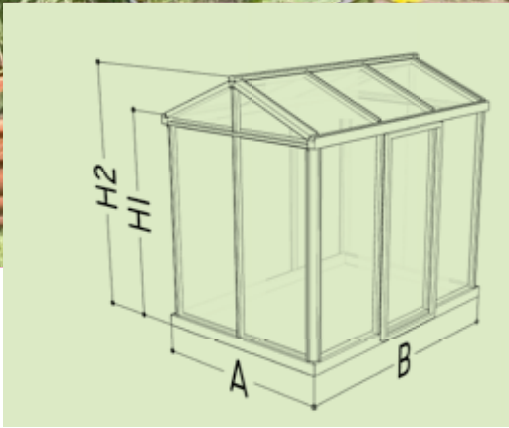

✓ = inklusive ✓ = optional erhältlich ✗ = nicht verfügbar für dieses Modell

DIY Montageschwierigkeitsgrad
 EASY COMPLEX

STARLIGHT

MOONLIGHT

STARLIGHT											
Art.-Nr.	Modell	A x B (cm)	H1 (cm)	H2 (cm)	Verglasung	Farbe				UVP	Transport *
0716.400	UH12	162 x 236 cm	181 cm	217 cm	Securitglas 4 mm	Alu	1 x	-	1 x	Fr. 2'399.00	inklusive