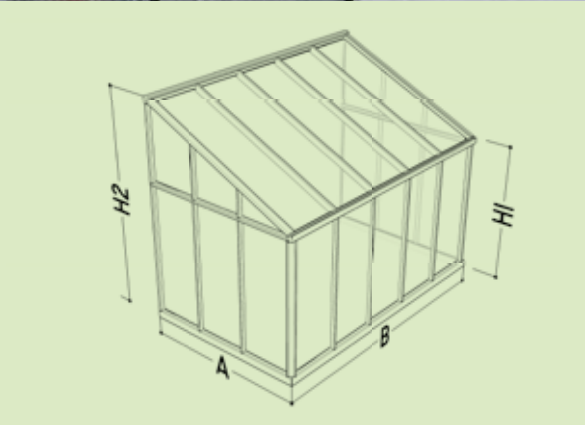

SELENE Hobby

SELENE Victorian

ALU-farben
Security 4mm
Polycarbonat 10mm

schwarz (RAL 9005)
grün (RAL 6009)
Security 4mm
Polycarbonat 10mm

SELENE Hobby											
Art.-Nr.	Modell	A x B (cm)	H1 (cm)	H2 (cm)	Verglasung	Farbe				UVP	Transport *
0711.656**	AH01	82x160 cm	201 cm	242 cm	Securitglas 4 mm	Alu	-	-	-	Fr. 2'549.00	inklusive
0711.672**	AH01	82x160 cm	201 cm	242 cm	Polycarbonat 10 mm	Alu	-	-	-	Fr. 2'649.00	inklusive
0711.657**	AH03	82x310 cm	201 cm	242 cm	Securitglas 4 mm	Alu	-	-	-	Fr. 2'799.00	inklusive
0711.673**	AH03	82x310 cm	201 cm	242 cm	Polycarbonat 10 mm	Alu	-	-	-	Fr. 2'949.00	inklusive
0711.658**	AH04	82x458 cm	201 cm	242 cm	Securitglas 4 mm	Alu	-	-	-	Fr. 3'099.00	inklusive
0711.674**	AH04	82x458 cm	201 cm	242 cm	Polycarbonat 10 mm	Alu	-	-	-	Fr. 3'299.00	inklusive
0711.660**	AH11	157x160 cm	201 cm	279 cm	Securitglas 4 mm	Alu	-	-	-	Fr. 2'749.00	inklusive
0711.676**	AH11	157x160 cm	201 cm	279 cm	Polycarbonat 10 mm	Alu	-	-	-	Fr. 2'949.00	inklusive
0711.661**	AH13	157x310 cm	201 cm	279 cm	Securitglas 4 mm	Alu	-	-	-	Fr. 3'099.00	inklusive
0711.677**	AH13	157x310 cm	201 cm	279 cm	Polycarbonat 10 mm	Alu	-	-	-	Fr. 3'299.00	inklusive
0711.662**	AH14	157x458 cm	201 cm	279 cm	Securitglas 4 mm	Alu	-	-	-	Fr. 3'399.00	inklusive
0711.678**	AH14	157x458 cm	201 cm	279 cm	Polycarbonat 10 mm	Alu	-	-	-	Fr. 3'699.00	inklusive

** Lieferfrist ab Bestellung: +/- 6 Wochen
* Lieferung bis Haus, respektive Talstation (Abladestelle muss mit Camion gut erreichbar sein).

SELENE Victorian											
Modell	A x B (cm)	H1 (cm)	H2 (cm)	Verglasung	Farbe schwarz (RAL 9005)	Farbe grün (RAL 6009)				UVP	Transport *
AV01	82x160 cm	201 cm	242 cm	Securitglas 4 mm	0711.680**	0711.688**	-	-	-	Fr. 2'699.00	inklusive
AV01	82x160 cm	201 cm	242 cm	Polycarbonat 10 mm	0711.712**	0711.720**	-	-	-	Fr. 2'799.00	inklusive
AV03	82x310 cm	201 cm	242 cm	Securitglas 4 mm	0711.681**	0711.689**	-	-	-	Fr. 3'049.00	inklusive
AV03	82x310 cm	201 cm	242 cm	Polycarbonat 10 mm	0711.713**	0711.721**	-	-	-	Fr. 3'199.00	inklusive
AV04	82x458 cm	201 cm	242 cm	Securitglas 4 mm	0711.682**	0711.690**	-	-	-	Fr. 3'399.00	inklusive
AV04	82x458 cm	201 cm	242 cm	Polycarbonat 10 mm	0711.714**	0711.722**	-	-	-	Fr. 3'599.00	inklusive
AV11	157x160 cm	201 cm	279 cm	Securitglas 4 mm	0711.684**	0711.692**	-	-	-	Fr. 2'999.00	inklusive
AV11	157x160 cm	201 cm	279 cm	Polycarbonat 10 mm	0711.716**	0711.724**	-	-	-	Fr. 3'149.00	inklusive
AV13	157x310 cm	201 cm	279 cm	Securitglas 4 mm	0711.685**	0711.693**	-	-	-	Fr. 3'349.00	inklusive
AV13	157x310 cm	201 cm	279 cm	Polycarbonat 10 mm	0711.717**	0711.725**	-	-	-	Fr. 3'599.00	inklusive
AV14	157x458 cm	201 cm	279 cm	Securitglas 4 mm	0711.686**	0711.694**	-	-	-	Fr. 3'749.00	inklusive
AV14	157x458 cm	201 cm	279 cm	Polycarbonat 10 mm	0711.718**	0711.726**	-	-	-	Fr. 4'049.00	inklusive

** Lieferfrist ab Bestellung: +/- 6 Wochen
* Lieferung bis Haus, respektive Talstation (Abladestelle muss mit Camion gut erreichbar sein).

Optionen / Zubehör: (weitere Informationen zum Zubehör finden Sie auf der Seite 46-47)