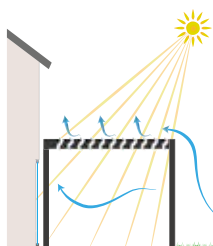

Optimiert die Luftzirkulation