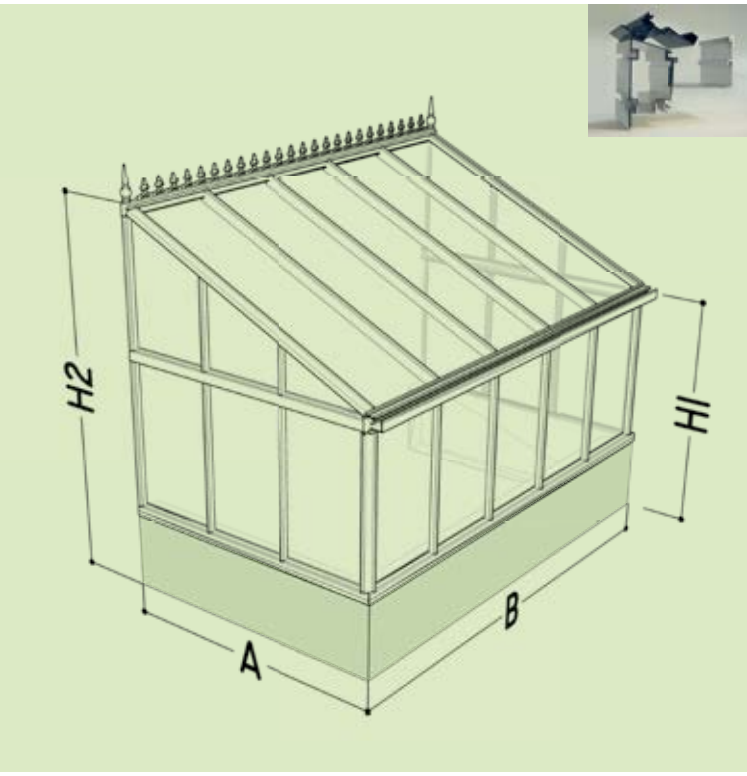

SELENE Plus Mur

schwarz (RAL 9005)   grün (RAL 6009)   Security 4mm   Polycarbonat 10mm