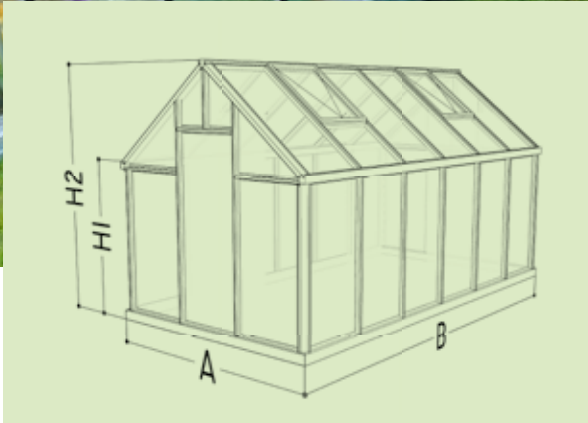

PANDIA Junior Hobby

ALU-farben
Security 4 mm
Polycarbonat 10 mm

PANDIA Junior Hobby										
Art.-Nr.	Modell	A x B (cm)	H1 (cm)	H2 (cm)	Verglasung	Farbe			UVP	Transport *
0720.552**	JH23	236 x 310 cm	161 cm	256 cm	Securitglas 4 mm	Alu	1 x	1 x	Fr. 2'799.00	inklusive
0720.553**	JH24	236 x 384 cm	161 cm	256 cm	Securitglas 4 mm	Alu	1 x	2 x	Fr. 3'049.00	inklusive
0711.111**	JH25	236 x 458 cm	161 cm	256 cm	Securitglas 4 mm	Alu	1 x	2 x	Fr. 3'249.00	inklusive

** Lieferfrist ab Bestellung: +/- 6 Wochen
* Lieferung bis Haus, respektive Talstation (Abladestelle muss mit Camion gut erreichbar sein).

Optionen / Zubehör: (weitere Informationen zum Zubehör finden Sie auf der Seite 46-47)

✓ = inklusive   ✓ = optional erhältlich   ✗ = nicht verfügbar für dieses Modell