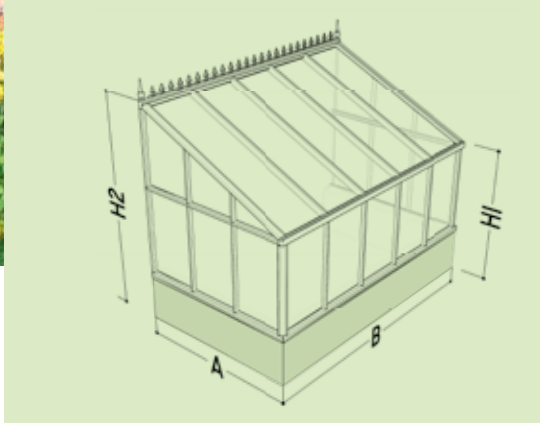

SELENE Retro

SELENE Mur

DECOR1
 DECOR2
 schwarz (RAL 9005)
 grün (RAL 6009)
 Security 4mm
 Polycarbonat 10mm

schwarz (RAL 9005)
 grün (RAL 6009)
 Security 4mm
 Polycarbonat 10mm

SELENE Retro										
Modell	A x B (cm)	H1 (cm)	H2 (cm)	Verglasung	Farbe schwarz (RAL 9005)		Farbe grün (RAL 6009)		UVP	Transport *
					DECOR1	DEKOR2	DECOR1	DEKOR2		
AR01	82 x 160 cm	201 cm	242 cm	Securitglas 4 mm	0711.728**	0711.760**	0711.736**	0711.768**	Fr. 3'399.00	inklusive
AR01	82 x 160 cm	201 cm	242 cm	Polycarbonat 10 mm	0711.744**	0711.776**	0711.752**	0711.784**	Fr. 3'499.00	inklusive
AR03	82 x 310 cm	201 cm	242 cm	Securitglas 4 mm	0711.729**	0711.761**	0711.737**	0711.769**	Fr. 4'049.00	inklusive
AR03	82 x 310 cm	201 cm	242 cm	Polycarbonat 10 mm	0711.745**	0711.777**	0711.753**	0711.785**	Fr. 4'149.00	inklusive
AR04	82 x 458 cm	201 cm	242 cm	Securitglas 4 mm	0711.730**	0711.762**	0711.738**	0711.770**	Fr. 4'699.00	inklusive
AR04	82 x 458 cm	201 cm	242 cm	Polycarbonat 10 mm	0711.746**	0711.778**	0711.754**	0711.786**	Fr. 4'849.00	inklusive
AR11	157 x 160 cm	201 cm	279 cm	Securitglas 4 mm	0711.732**	0711.764**	0711.740**	0711.772**	Fr. 3'999.00	inklusive
AR11	157 x 160 cm	201 cm	279 cm	Polycarbonat 10 mm	0711.748**	0711.780**	0711.756**	0711.788**	Fr. 4'099.00	inklusive
AR13	157 x 310 cm	201 cm	279 cm	Securitglas 4 mm	0711.733**	0711.765**	0711.741**	0711.773**	Fr. 4'649.00	inklusive
AR13	157 x 310 cm	201 cm	279 cm	Polycarbonat 10 mm	0711.749**	0711.781**	0711.757**	0711.789**	Fr. 4'849.00	inklusive
AR14	157 x 458 cm	201 cm	279 cm	Securitglas 4 mm	0711.734**	0711.766**	0711.742**	0711.774**	Fr. 5'349.00	inklusive
AR14	157 x 458 cm	201 cm	279 cm	Polycarbonat 10 mm	0711.750**	0711.782**	0711.758**	0711.790**	Fr. 5'549.00	inklusive