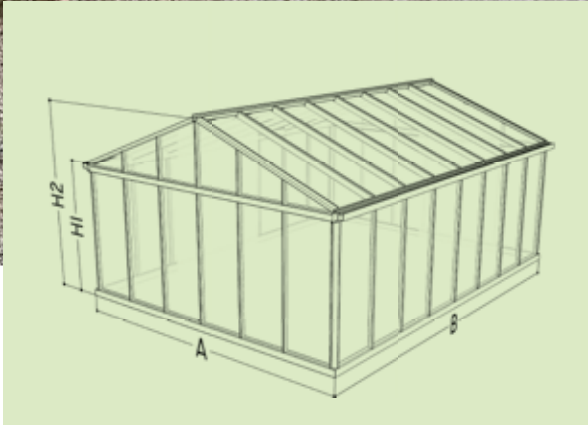

GIGANT Hobby

GIGANT Victorian

ALU-farben
Security 4mm
Polycarbonat 10mm

schwarz (RAL 9005)
grün (RAL 6009)
Security 4mm
Polycarbonat 10mm

GIGANT Hobby											
Art.-Nr.	Modell	A x B (cm)	H1 (cm)	H2 (cm)	Verglasung	Farbe				UVP	Transport *
0700.182**	GH44	457 x 457 cm	204 cm	300 cm	Securitglas 4 mm	Alu	-	-	-	Fr. 9'749.00	inklusive
0700.188**	GH44	457 x 457 cm	204 cm	300 cm	Polycarbonat 10 mm	Alu	-	-	-	Fr. 10'549.00	inklusive
0700.184**	GH55	531 x 531 cm	204 cm	315 cm	Securitglas 4 mm	Alu	-	-	-	Fr. 10'799.00	inklusive
0700.190**	GH55	531 x 531 cm	204 cm	315 cm	Polycarbonat 10 mm	Alu	-	-	-	Fr. 11'849.00	inklusive
0700.186**	GH66	606 x 606 cm	204 cm	331 cm	Securitglas 4 mm	Alu	-	-	-	Fr. 11'649.00	inklusive
0700.192**	GH66	606 x 606 cm	204 cm	331 cm	Polycarbonat 10 mm	Alu	-	-	-	Fr. 12'849.00	inklusive

** Lieferfrist ab Bestellung: +/- 6 Wochen
* Lieferung bis Haus, respektive Talstation (Abladestelle muss mit Camion gut erreichbar sein).

Optionen / Zubehör: (weitere Informationen zum Zubehör finden Sie auf der Seite 46-47)

✓ = inklusive   ✓ = optional erhältlich   ✗ = nicht verfügbar für dieses Modell

GIGANT Victorian											
Modell	A x B (cm)	H1 (cm)	H2 (cm)	Verglasung	Farbe schwarz (RAL 9005)	Farbe grün (RAL 6009)				UVP	Transport *
GV44	457 cm x 457 cm	204 cm	300 cm	Securitglas 4 mm	0700.194**	0700.200**	-	-	-	Fr. 10'549.00	inklusive
GV44	457 cm x 457 cm	204 cm	300 cm	Polycarbonat 10 mm	0700.206**	0700.212**	-	-	-	Fr. 11'349.00	inklusive
GV55	531 cm x 531 cm	204 cm	315 cm	Securitglas 4 mm	0700.196**	0700.202**	-	-	-	Fr. 11'799.00	inklusive
GV55	531 cm x 531 cm	204 cm	315 cm	Polycarbonat 10 mm	0700.208**	0700.214**	-	-	-	Fr. 12'799.00	inklusive
GV66	606 cm x 606 cm	204 cm	331 cm	Securitglas 4 mm	0700.198**	0700.204**	-	-	-	Fr. 12'749.00	inklusive
GV66	606 cm x 606 cm	204 cm	331 cm	Polycarbonat 10 mm	0700.210**	0700.216**	-	-	-	Fr. 13'949.00	inklusive

** Lieferfrist ab Bestellung: +/- 6 Wochen
* Lieferung bis Haus, respektive Talstation (Abladestelle muss mit Camion gut erreichbar sein).

Optionen / Zubehör: (weitere Informationen zum Zubehör finden Sie auf der Seite 46-47)

✓ = inklusive   ✓ = optional erhältlich   ✗ = nicht verfügbar für dieses Modell