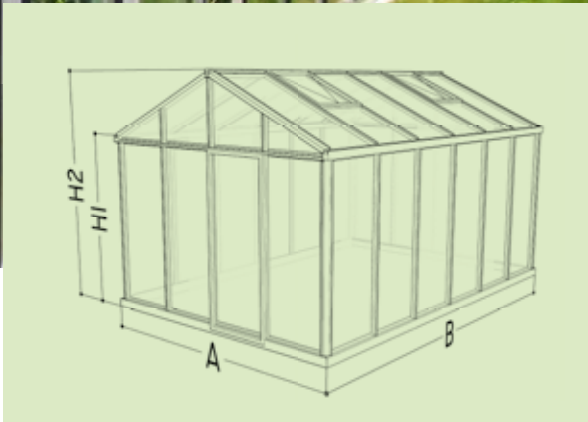

✓ = inklusive ✓ = optional erhältlich ✗ = nicht verfügbar für dieses Modell

THEIA Master Hobby

THEIA Master Victorian

THEIA Master Hobby											
Art.-Nr.	Modell	A x B (cm)	H1 (cm)	H2 (cm)	Verglasung	Farbe				UVP	Transport *
0716.403**	MH23	236 x 310 cm	201	260	Securitglas 4 mm	Alu	1 x	2 x	1 x	Fr. 3'299.00	inklusive
0716.407**	MH23	236 x 310 cm	201	260	Polycarbonat 10 mm	Alu	1 x	2 x	1 x	Fr. 4'099.00	inklusive
0716.404**	MH24	236 x 458 cm	201	260	Securitglas 4 mm	Alu	1 x	3 x	1 x	Fr. 3'999.00	inklusive
0716.408**	MH24	236 x 458 cm	201	260	Polycarbonat 10 mm	Alu	1 x	3 x	1 x	Fr. 4'999.00	inklusive
0716.405**	MH34	310 x 458 cm	201	274	Securitglas 4 mm	Alu	1 x	3 x	1 x	Fr. 4'299.00	inklusive
0716.409**	MH34	310 x 458 cm	201	274	Polycarbonat 10 mm	Alu	1 x	3 x	1 x	Fr. 5'499.00	inklusive
0716.406**	MH36	310 x 458 cm	201	274	Securitglas 4 mm	Alu	1 x	4 x	1 x	Fr. 5'299.00	inklusive
0716.410**	MH36	310 x 606 cm	201	274	Polycarbonat 10 mm	Alu	1 x	4 x	1 x	Fr. 6'599.00	inklusive