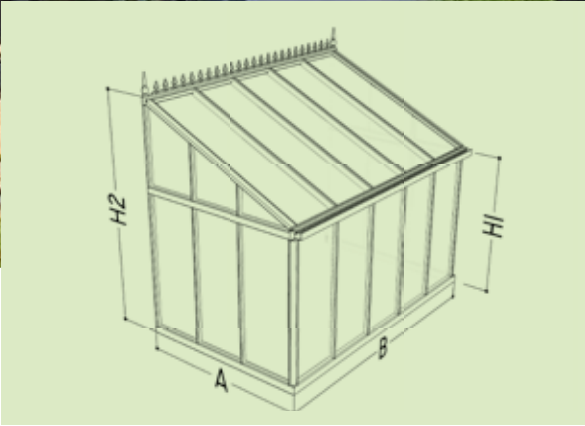

SELENE Hobby

SELENE Victorian

ALU-farben
Security 4mm
Polycarbonat 10mm

schwarz (RAL 9005)
grün (RAL 6009)
Security 4mm
Polycarbonat 10mm

SELENE Hobby											
Art.-Nr.	Modell	A x B (cm)	H1 (cm)	H2 (cm)	Verglasung	Farbe				UVP	Transport *
0711.656**	AH01	82x160 cm	201 cm	242 cm	Securitglas 4 mm	Alu	-	-	-	Fr. 2'549.00	inklusive
0711.672**	AH01	82x160 cm	201 cm	242 cm	Polycarbonat 10 mm	Alu	-	-	-	Fr. 2'649.00	inklusive
0711.657**	AH03	82x310 cm	201 cm	242 cm	Securitglas 4 mm	Alu	-	-	-	Fr. 2'799.00	inklusive
0711.673**	AH03	82x310 cm	201 cm	242 cm	Polycarbonat 10 mm	Alu	-	-	-	Fr. 2'949.00	inklusive
0711.658**	AH04	82x458 cm	201 cm	242 cm	Securitglas 4 mm	Alu	-	-	-	Fr. 3'099.00	inklusive
0711.674**	AH04	82x458 cm	201 cm	242 cm	Polycarbonat 10 mm	Alu	-	-	-	Fr. 3'299.00	inklusive
0711.660**	AH11	157x160 cm	201 cm	279 cm	Securitglas 4 mm	Alu	-	-	-	Fr. 2'749.00	inklusive
0711.676**	AH11	157x160 cm	201 cm	279 cm	Polycarbonat 10 mm	Alu	-	-	-	Fr. 2'949.00	inklusive
0711.661**	AH13	157x310 cm	201 cm	279 cm	Securitglas 4 mm	Alu	-	-	-	Fr. 3'099.00	inklusive
0711.677**	AH13	157x310 cm	201 cm	279 cm	Polycarbonat 10 mm	Alu	-	-	-	Fr. 3'299.00	inklusive
0711.662**	AH14	157x458 cm	201 cm	279 cm	Securitglas 4 mm	Alu	-	-	-	Fr. 3'399.00	inklusive
0711.678**	AH14	157x458 cm	201 cm	279 cm	Polycarbonat 10 mm	Alu	-	-	-	Fr. 3'699.00	inklusive

** Lieferfrist ab Bestellung: +/- 6 Wochen
* Lieferung bis Haus, respektive Talstation (Abladestelle muss mit Camion gut erreichbar sein).

SELENE Victorian											
Modell	A x B (cm)	H1 (cm)	H2 (cm)	Verglasung	Farbe schwarz (RAL 9005)	Farbe grün (RAL 6009)				UVP	Transport *
AV01	82x160 cm	201 cm	242 cm	Securitglas 4 mm	0711.680**	0711.688**	-	-	-	Fr. 2'699.00	inklusive
AV01	82x160 cm	201 cm	242 cm	Polycarbonat 10 mm	0711.712**	0711.720**	-	-	-	Fr. 2'799.00	inklusive
AV03	82x310 cm	201 cm	242 cm	Securitglas 4 mm	0711.681**	0711.689**	-	-	-	Fr. 3'049.00	inklusive
AV03	82x310 cm	201 cm	242 cm	Polycarbonat 10 mm	0711.713**	0711.721**	-	-	-	Fr. 3'199.00	inklusive
AV04	82x458 cm	201 cm	242 cm	Securitglas 4 mm	0711.682**	0711.690**	-	-	-	Fr. 3'399.00	inklusive
AV04	82x458 cm	201 cm	242 cm	Polycarbonat 10 mm	0711.714**	0711.722**	-	-	-	Fr. 3'599.00	inklusive
AV11	157x160 cm	201 cm	279 cm	Securitglas 4 mm	0711.684**	0711.692**	-	-	-	Fr. 2'999.00	inklusive
AV11	157x160 cm	201 cm	279 cm	Polycarbonat 10 mm	0711.716**	0711.724**	-	-	-	Fr. 3'149.00	inklusive
AV13	157x310 cm	201 cm	279 cm	Securitglas 4 mm	0711.685**	0711.693**	-	-	-	Fr. 3'349.00	inklusive
AV13	157x310 cm	201 cm	279 cm	Polycarbonat 10 mm	0711.717**	0711.725**	-	-	-	Fr. 3'599.00	inklusive
AV14	157x458 cm	201 cm	279 cm	Securitglas 4 mm	0711.686**	0711.694**	-	-	-	Fr. 3'749.00	inklusive
AV14	157x458 cm	201 cm	279 cm	Polycarbonat 10 mm	0711.718**	0711.726**	-	-	-	Fr. 4'049.00	inklusive

** Lieferfrist ab Bestellung: +/- 6 Wochen
* Lieferung bis Haus, respektive Talstation (Abladestelle muss mit Camion gut erreichbar sein).

Optionen / Zubehör: (weitere Informationen zum Zubehör finden Sie auf der Seite 46-47)