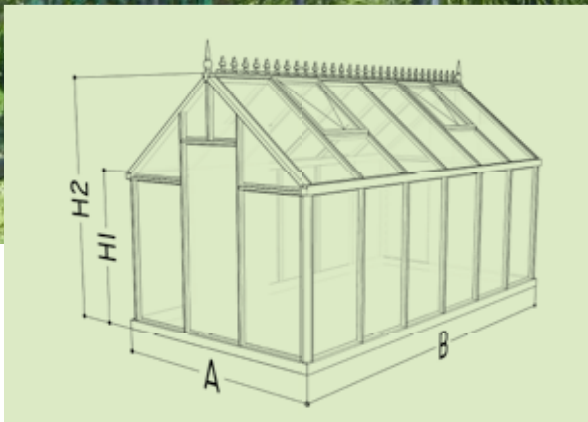

PANDIA Junior Victorian

schwarz (RAL 9005)
Security 4 mm
Polycarbonat 10 mm

PANDIA Junior Victorian										
Art.-Nr.	Modell	A x B (cm)	H1 (cm)	H2 (cm)	Verglasung	Farbe			UVP	Transport *
0720.555**	JV23	236 cm x 310 cm	161 cm	256 cm	Securitglas 4 mm	schwarz (RAL 9005)	1 x	1 x	Fr. 3'099.00	inklusive
0720.556**	JV24	236 cm x 384 cm	161 cm	256 cm	Securitglas 4 mm	schwarz (RAL 9005)	1 x	2 x	Fr. 3'499.00	inklusive
0711.112**	JV25	236 cm x 458 cm	161 cm	256 cm	Securitglas 4 mm	schwarz (RAL 9005)	1 x	2 x	Fr. 3'649.00	inklusive

** Lieferfrist ab Bestellung: +/- 6 Wochen
* Lieferung bis Haus, respektive Talstation (Abladestelle muss mit Camion gut erreichbar sein).

Optionen / Zubehör: (weitere Informationen zum Zubehör finden Sie auf der Seite 46-47)

✓ = inklusive   ✓ = optional erhältlich   ✗ = nicht verfügbar für dieses Modell