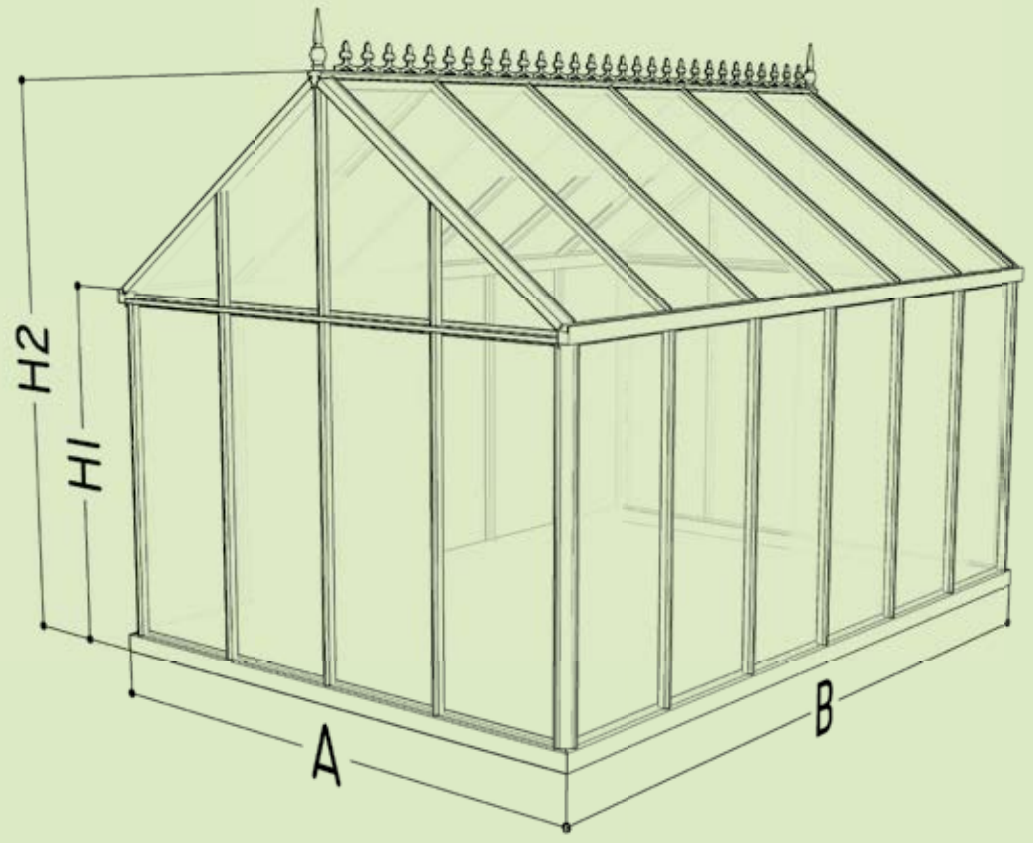

PANDIA Victorian										
Modell	A x B (cm)	H1 (cm)	H2 (cm)	Verglasung	Farbe schwarz (RAL 9005)	Farbe grün (RAL 6009)			UVP	Transport *
EV22	236 x 236 cm	201 cm	296 cm	Securitglas 4 mm	0711.132**	0711.139**	-	-	Fr. 3'799.00	inklusive
EV22	236 x 236 cm	201 cm	296 cm	Polycarbonat 10mm	0711.146**	0711.153**	-	-	Fr. 4'199.00	inklusive
EV23	236 x 310 cm	201 cm	296 cm	Securitglas 4 mm	0711.133**	0711.140**	-	-	Fr. 4'249.00	inklusive
EV23	236 x 310 cm	201 cm	296 cm	Polycarbonat 10mm	0711.147**	0711.154**	-	-	Fr. 4'649.00	inklusive
EV33	310 x 310 cm	201 cm	314 cm	Securitglas 4 mm	0711.135**	0711.142**	-	-	Fr. 4'449.00	inklusive
EV33	310 x 310 cm	201 cm	314 cm	Polycarbonat 10mm	0711.149**	0711.156**	-	-	Fr. 4'949.00	inklusive
EV34	310 x 458 cm	201 cm	314 cm	Securitglas 4 mm	0711.136**	0711.143**	-	-	Fr. 5'349.00	inklusive
EV34	310 x 458 cm	201 cm	314 cm	Polycarbonat 10mm	0711.150**	0711.157**	-	-	Fr. 5'999.00	inklusive
EV36	310 x 606 cm	201 cm	314 cm	Securitglas 4 mm	0711.137**	0711.144**	-	-	Fr. 6'249.00	inklusive
EV36	310 x 606 cm	201 cm	314 cm	Polycarbonat 10mm	0711.151**	0711.158**	-	-	Fr. 7'049.00	inklusive

** Lieferfrist ab Bestellung: +/- 6 Wochen
* Lieferung bis Haus, respektive Talstation (Abladestelle muss mit Camion gut erreichbar sein).