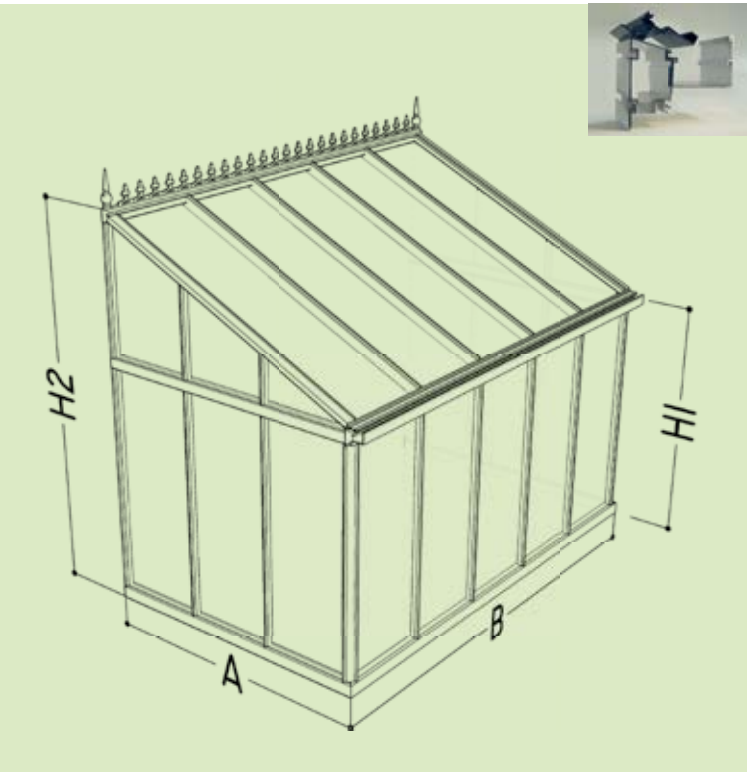

✓ = inklusive ✓ = optional erhältlich ✗ = nicht verfügbar für dieses Modell

SELENE Plus Victorian

SELENE Plus Retro

SELENE Plus Victorian											
Modell	A x B (cm)	H1 (cm)	H2 (cm)	Verglasung	Farbe schwarz (RAL 9005)	Farbe grün (RAL 6009)				UVP	Transport *
APV01	82 x 160 cm	204 cm	232-254 cm	Securitglas 4 mm	0711.856**	0711.872**	-	-	-	Fr. 2'899.00	inklusive
APV01	82 x 160 cm	204 cm	232-254 cm	Polycarbonat 10 mm	0711.888**	0711.904**	-	-	-	Fr. 2'999.00	inklusive
APV03	82 x 310 cm	204 cm	232-254 cm	Securitglas 4 mm	0711.857**	0711.873**	-	-	-	Fr. 3'299.00	inklusive
APV03	82 x 310 cm	204 cm	232-254 cm	Polycarbonat 10 mm	0711.889**	0711.905**	-	-	-	Fr. 3'449.00	inklusive
APV04	82 x 458 cm	204 cm	232-254 cm	Securitglas 4 mm	0711.858**	0711.874**	-	-	-	Fr. 3'749.00	inklusive
APV04	82 x 458 cm	204 cm	232-254 cm	Polycarbonat 10 mm	0711.890**	0711.906**	-	-	-	Fr. 3'949.00	inklusive
APV11	157 x 160 cm	204 cm	251-296 cm	Securitglas 4 mm	0711.860**	0711.876**	-	-	-	Fr. 3'249.00	inklusive
APV11	157 x 160 cm	204 cm	251-296 cm	Polycarbonat 10 mm	0711.892**	0711.908**	-	-	-	Fr. 3'449.00	inklusive
APV13	157 x 310 cm	204 cm	251-296 cm	Securitglas 4 mm	0711.861**	0711.877**	-	-	-	Fr. 3'749.00	inklusive
APV13	157 x 310 cm	204 cm	251-296 cm	Polycarbonat 10 mm	0711.893**	0711.909**	-	-	-	Fr. 3'949.00	inklusive
APV14	157 x 458 cm	204 cm	251-296 cm	Securitglas 4 mm	0711.862**	0711.878**	-	-	-	Fr. 4'199.00	inklusive
APV14	157 x 458 cm	204 cm	251-296 cm	Polycarbonat 10 mm	0711.894**	0711.910**	-	-	-	Fr. 4'499.00	inklusive
APV23	230 x 310 cm	204 cm	271-341 cm	Securitglas 4 mm	0711.864**	0711.880**	-	-	-	Fr. 4'149.00	inklusive
APV23	230 x 310 cm	204 cm	271-341 cm	Polycarbonat 10 mm	0711.896**	0711.912**	-	-	-	Fr. 4'449.00	inklusive
APV24	230 x 458 cm	204 cm	271-341 cm	Securitglas 4 mm	0711.865**	0711.881**	-	-	-	Fr. 4'749.00	inklusive
APV24	230 x 458 cm	204 cm	271-341 cm	Polycarbonat 10 mm	0711.897**	0711.913**	-	-	-	Fr. 5'149.00	inklusive
APV26	230 x 606 cm	204 cm	271-341 cm	Securitglas 4 mm	0711.866**	0711.882**	-	-	-	Fr. 5'349.00	inklusive
APV26	230 x 606 cm	204 cm	271-341 cm	Polycarbonat 10 mm	0711.898**	0711.914**	-	-	-	Fr. 5'849.00	inklusive
APV33	305 x 310 cm	204 cm	291-381 cm	Securitglas 4 mm	0711.868**	0711.884**	-	-	-	Fr. 4'649.00	inklusive
APV33	305 x 310 cm	204 cm	291-381 cm	Polycarbonat 10 mm	0711.900**	0711.916**	-	-	-	Fr. 5'049.00	inklusive
APV34	305 x 458 cm	204 cm	291-381 cm	Securitglas 4 mm	0711.869**	0711.885**	-	-	-	Fr. 5'299.00	inklusive
APV34	305 x 458 cm	204 cm	291-381 cm	Polycarbonat 10 mm	0711.901**	0711.917**	-	-	-	Fr. 5'849.00	inklusive
APV36	305 x 606 cm	204 cm	291-381 cm	Securitglas 4 mm	0711.870**	0711.886**	-	-	-	Fr. 5'999.00	inklusive
APV36	305 x 606 cm	204 cm	291-381 cm	Polycarbonat 10 mm	0711.902**	0711.918**	-	-	-	Fr. 6'599.00	inklusive