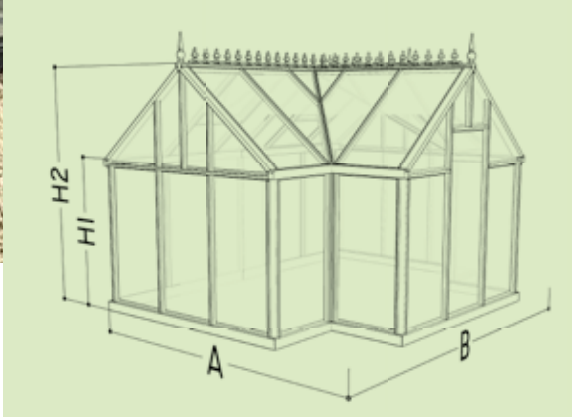

PANDIA Junior T-Model