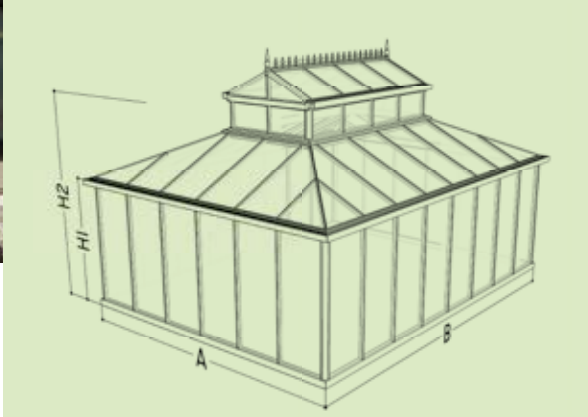

KATHEDRAL

MODERN

- schwarz (RAL 9005)
- grün (RAL 6009)
- Security 4mm
- Polycarbonat 10mm

- schwarz (RAL 9005)
- grün (RAL 6009)
- Security 4mm
- Polycarbonat 10mm

KATHEDRAL											
Modell	A x B (cm)	H1 (cm)	H2 (cm)	Verglasung	Farbe schwarz (RAL 9005)	Farbe grün (RAL 6009)				UVP	Transport *
KAT46	458 x 606 cm	204 cm	267/370 cm	Securitglas 4mm	0700.162**	0700.164**	-	-	-	Fr. 16'949.00	inklusive

** Lieferfrist ab Bestellung: +/- 6 Wochen
* Lieferung bis Haus, respektive Talstation (Abladestelle muss mit Camion gut erreichbar sein).

Optionen / Zubehör: (weitere Informationen zum Zubehör finden Sie auf der Seite 46-47)

✓ = inklusive   ✓ = optional erhältlich   ✗ = nicht verfügbar für dieses Modell

MODERN											
Modell	A x B (cm)	H1 (cm)	H2 (cm)	Verglasung	Farbe schwarz (RAL 9005)	Farbe grün (RAL 6009)				UVP	Transport *
M23	236 x 310 cm	204 cm	270 cm	Securitglas 4mm	0700.166**	0700.170**	-	-	-	Fr. 5'249.00	inklusive
M33	310 x 310 cm	204 cm	292 cm	Securitglas 4mm	0700.168**	0700.172**	-	-	-	Fr. 5'699.00	inklusive

** Lieferfrist ab Bestellung: +/- 6 Wochen
* Lieferung bis Haus, respektive Talstation (Abladestelle muss mit Camion gut erreichbar sein).

Optionen / Zubehör: (weitere Informationen zum Zubehör finden Sie auf der Seite 46-47)

✓ = inklusive   ✓ = optional erhältlich   ✗ = nicht verfügbar für dieses Modell