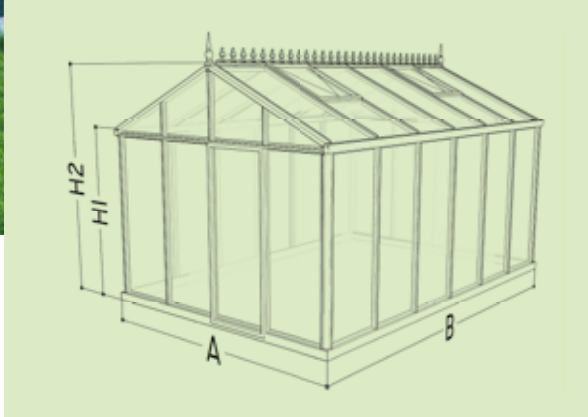

✓ = inklusive ✓ = optional erhältlich ✗ = nicht verfügbar für dieses Modell

THEIA Master Hobby

THEIA Master Victorian

THEIA Master Hobby											
Art.-Nr.	Modell	A x B (cm)	H1 (cm)	H2 (cm)	Verglasung	Farbe				UVP	Transport *
0716.403**	MH23	236 x 310 cm	201	260	Securitglas 4 mm	Alu	1 x	2 x	1 x	Fr. 3'299.00	inklusive
0716.407**	MH23	236 x 310 cm	201	260	Polycarbonat 10 mm	Alu	1 x	2 x	1 x	Fr. 4'099.00	inklusive
0716.404**	MH24	236 x 458 cm	201	260	Securitglas 4 mm	Alu	1 x	3 x	1 x	Fr. 3'999.00	inklusive
0716.408**	MH24	236 x 458 cm	201	260	Polycarbonat 10 mm	Alu	1 x	3 x	1 x	Fr. 4'999.00	inklusive
0716.405**	MH34	310 x 458 cm	201	274	Securitglas 4 mm	Alu	1 x	3 x	1 x	Fr. 4'299.00	inklusive
0716.409**	MH34	310 x 458 cm	201	274	Polycarbonat 10 mm	Alu	1 x	3 x	1 x	Fr. 5'499.00	inklusive
0716.406**	MH36	310 x 458 cm	201	274	Securitglas 4 mm	Alu	1 x	4 x	1 x	Fr. 5'299.00	inklusive
0716.410**	MH36	310 x 606 cm	201	274	Polycarbonat 10 mm	Alu	1 x	4 x	1 x	Fr. 6'599.00	inklusive