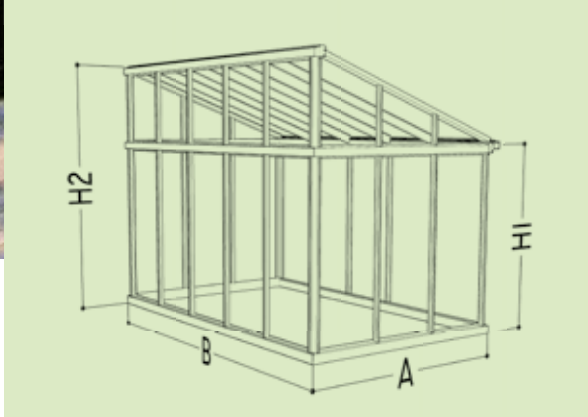

KATHEDRAL

MODERN

- schwarz (RAL 9005)
- grün (RAL 6009)
- Security 4mm
- Polycarbonat 10mm

- schwarz (RAL 9005)
- grün (RAL 6009)
- Security 4mm
- Polycarbonat 10mm

KATHEDRAL											
Modell	A x B (cm)	H1 (cm)	H2 (cm)	Verglasung	Farbe schwarz (RAL 9005)	Farbe grün (RAL 6009)				UVP	Transport *
KAT46	458 x 606 cm	204 cm	267/370 cm	Securitglas 4mm	0700.162**	0700.164**	-	-	-	Fr. 16'949.00	inklusive

** Lieferfrist ab Bestellung: +/- 6 Wochen
* Lieferung bis Haus, respektive Talstation (Abladestelle muss mit Camion gut erreichbar sein).

Optionen / Zubehör: (weitere Informationen zum Zubehör finden Sie auf der Seite 46-47)

✓ = inklusive   ✓ = optional erhältlich   ✗ = nicht verfügbar für dieses Modell

MODERN											
Modell	A x B (cm)	H1 (cm)	H2 (cm)	Verglasung	Farbe schwarz (RAL 9005)	Farbe grün (RAL 6009)				UVP	Transport *
M23	236 x 310 cm	204 cm	270 cm	Securitglas 4mm	0700.166**	0700.170**	-	-	-	Fr. 5'249.00	inklusive
M33	310 x 310 cm	204 cm	292 cm	Securitglas 4mm	0700.168**	0700.172**	-	-	-	Fr. 5'699.00	inklusive

** Lieferfrist ab Bestellung: +/- 6 Wochen
* Lieferung bis Haus, respektive Talstation (Abladestelle muss mit Camion gut erreichbar sein).

Optionen / Zubehör: (weitere Informationen zum Zubehör finden Sie auf der Seite 46-47)

✓ = inklusive   ✓ = optional erhältlich   ✗ = nicht verfügbar für dieses Modell