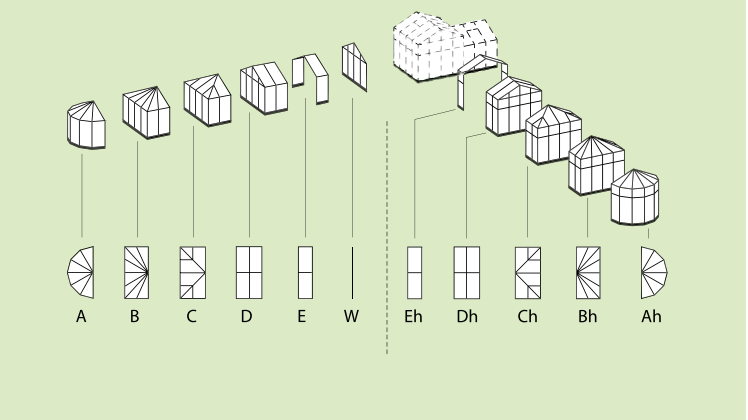

Profi-Beispiel 3:

Hier liegt der UVP bei ca. CHF 34'000.-; eine Montage durch unseren Fachmann wäre ab ca. CHF 8'000.- möglich (auf kundenseitig vorbereitetem Fundament)