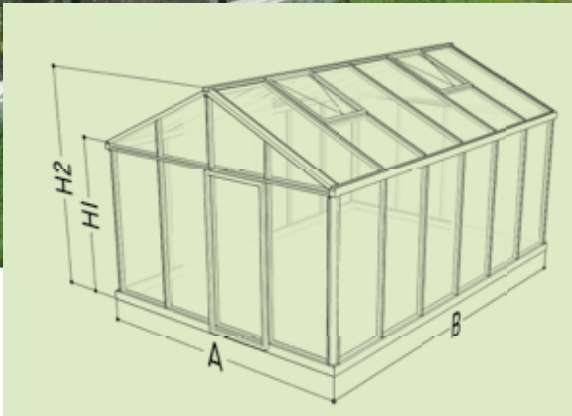

 ALU-farben
 Security 4 mm
 Polycarbonat 10 mm

 schwarz (RAL 9005)
 grün (RAL 6009)
 Security 4 mm
 Polycarbonat 10 mm

THEIA Senior Hobby											
Art.-Nr.	Modell	A x B (cm)	H1 (cm)	H2 (cm)	Verglasung	Farbe				UVP	Transport *
0720.880**	SH23	236 x 310 cm	181 cm	240 cm	Securitglas 4 mm	Alu	1 x	1 x	-	Fr. 2'849.00	inklusive
0711.306**	SH23	236 x 310 cm	181 cm	240 cm	Polycarbonat 10 mm	Alu	1 x	1 x	-	Fr. 3'449.00	inklusive
0720.881**	SH24	236 x 458 cm	181 cm	240 cm	Securitglas 4 mm	Alu	1 x	2 x	-	Fr. 3'399.00	inklusive
0711.307**	SH24	236 x 458 cm	181 cm	240 cm	Polycarbonat 10 mm	Alu	1 x	2 x	-	Fr. 4'149.00	inklusive
0720.882**	SH34	310 x 458 cm	181 cm	254 cm	Securitglas 4 mm	Alu	1 x	2 x	-	Fr. 3'749.00	inklusive
0711.308**	SH34	310 x 458 cm	181 cm	254 cm	Polycarbonat 10 mm	Alu	1 x	2 x	-	Fr. 4'699.00	inklusive
0720.883**	SH36	310 x 606 cm	181 cm	254 cm	Securitglas 4 mm	Alu	1 x	3 x	-	Fr. 4'399.00	inklusive
0711.309**	SH36	310 x 606 cm	181 cm	254 cm	Polycarbonat 10 mm	Alu	1 x	3 x	-	Fr. 5'549.00	inklusive